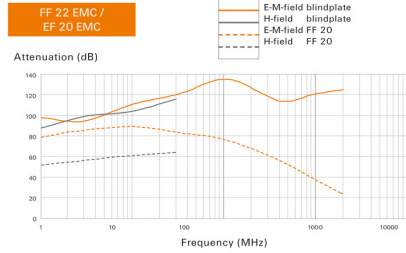

EF-EMC 20 54 BK

Weidmüller Interface GmbH & Co. KG
Klingenbergstraße 26
D-32758 Detmold
Germany
Fon: +49 5231 14-0
Fax: +49 5231 14-292083
www.weidmueller.com

Graph

Shielding effectiveness measurements

EF-EMC 20 54 BK