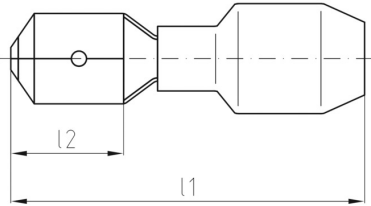

Data sheet

**cable lug, terminal end
FSKI/4,0-6,0/638**

Weidmüller Interface GmbH & Co. KG
Klingenbergstraße 26
D-32758 Detmold
Germany
Fon: +49 5231 14-0
Fax: +49 5231 14-292083
www.weidmueller.com

Drawings