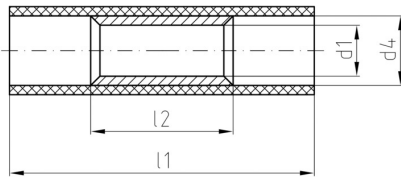

Data sheet

**cable lug, terminal end
VPLI/0,1-0,5**

Weidmüller Interface GmbH & Co. KG
Klingenbergstraße 26
D-32758 Detmold
Germany
Fon: +49 5231 14-0
Fax: +49 5231 14-292083
www.weidmueller.com

Drawings