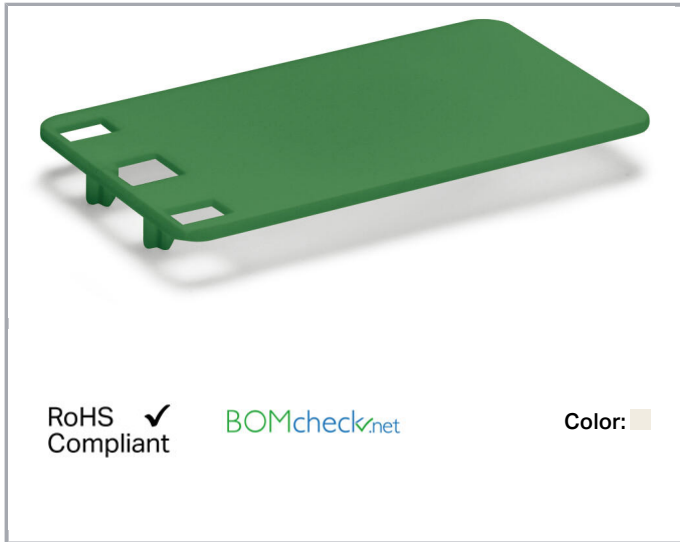

Data sheet | Item number: 770-450/000-001

Marker card; Plastic; white

[www.wago.com/770-450/000-001](http://www.wago.com/770-450/000-001)

### Material Data

Color	white
Weight	1.6 g
Fire load	0.047 MJ