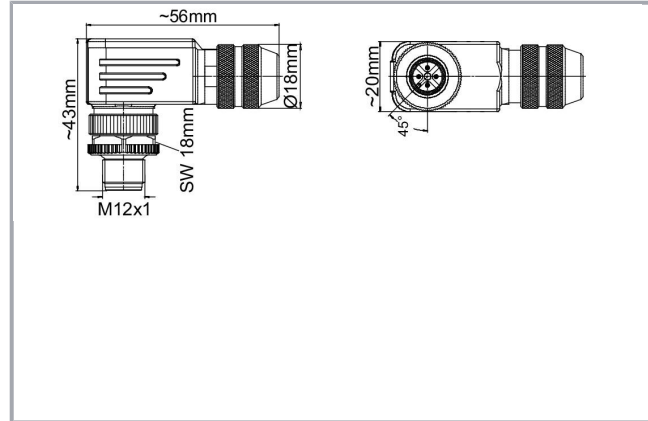

Data sheet | Item number: 756-9211/060-000

Accessories; 5-pole; M12 plug, right angle

[www.wago.com/756-9211/060-000](http://www.wago.com/756-9211/060-000)

Subject to changes. Please also observe the further product documentation!

## Conductor size

 $\varnothing 6 \dots 8 \text{ mm} / 0.14 - 0.5 \text{ mm}^2$ 
**Data****Technical Data**

Connection type	M12 plug
No. of poles	5
Anschlusspunkt geschirmt	yes
Leitungsanschlussrichtung zur Steckrichtung	90°
Steckgesichtskodierung Leitung/Adapter 1 1	A coded

**Connection data**

Connection type (1)	Federtechnik
---------------------	--------------

**Mechanical data**

Connectable sheathed cable diameter	6 ... 8 mm
Weight	66.8 g

**Environmental Requirements**

Protection class	IP67
------------------	------