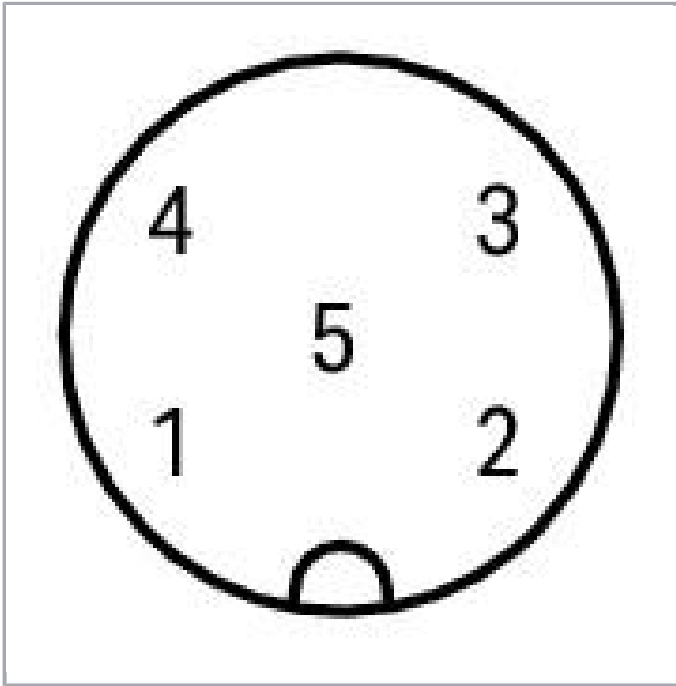

Data sheet | Item number: 756-9211/060-000

Accessories; 5-pole; M12 plug, right angle

[www.wago.com/756-9211/060-000](http://www.wago.com/756-9211/060-000)

Subject to changes. Please also observe the further product documentation!

## Conductor size

 $\varnothing 6 \dots 8 \text{ mm} / 0.14 - 0.5 \text{ mm}^2$ 
**Data****Technical Data**

Connection type	M12 plug
No. of poles	5
Anschlusspunkt geschirmt	yes
Leitungsanschlussrichtung zur Steckrichtung	90°
Steckgesichtskodierung Leitung/Adapter 1 1	A coded

**Connection data**

Connection type (1)	Federtechnik
---------------------	--------------

**Mechanical data**

Connectable sheathed cable diameter	6 ... 8 mm
Weight	66.8 g

**Environmental Requirements**

Protection class	IP67
------------------	------